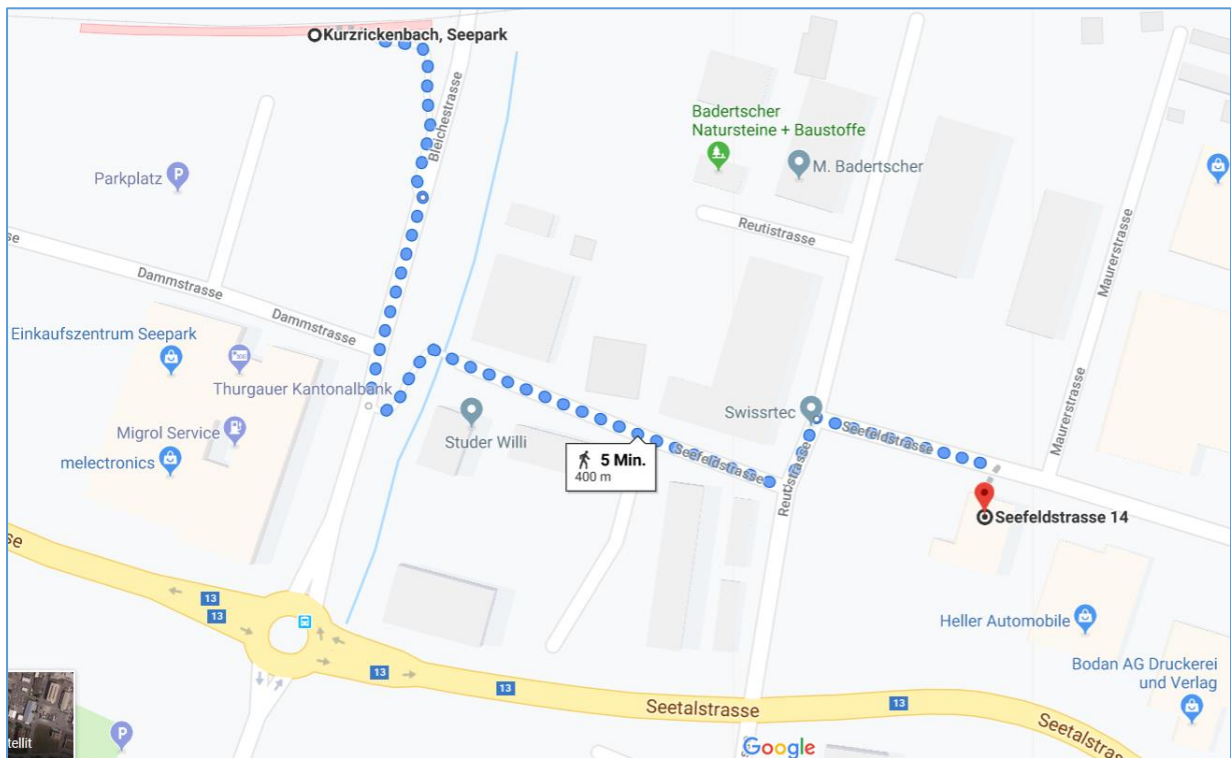

Situationsplan

Rechtsberatung Kreuzlingen

Die Beratungen finden in den Räumlichkeiten der Kinderarztpraxis Dr.med. Sebastian Beck an der Seefeldstrasse 14 statt. Der S-Bahnhof Kurzrickenbach Seepark ist rund fünf Gehminuten entfernt. Fahrzeuge bitte auf den für die Praxis markierten Plätzen abstellen.

Zufahrt mit dem Auto erschwert

Bis Sommer 2021 wird die Seetalstrasse zwischen Kreisel Seepark und Ziil in Etappen umgestaltet. Damit ist die Zufahrt zur Seefeldstrasse erschwert. Bitte Baustellensignalisation beachten.